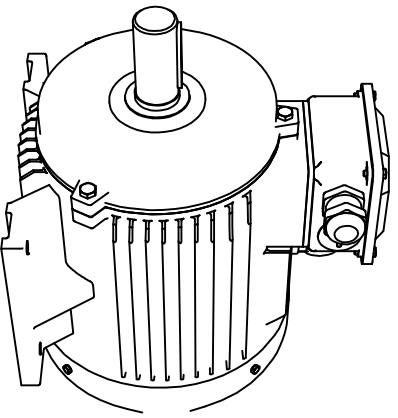

Shaft detail

01-IP55-Cast Iron-IE3-132S B3-2\_4