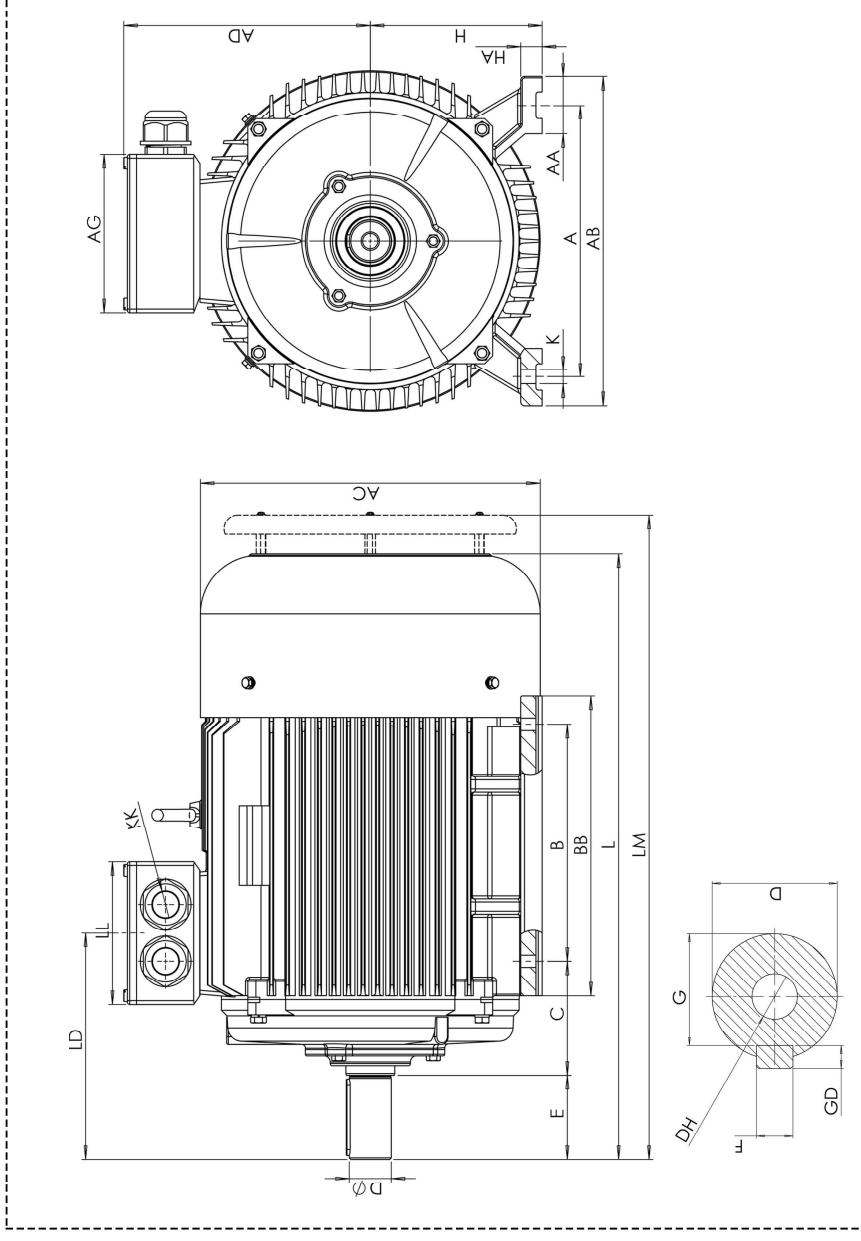

Moteur asynchrone triphasé ACM 280 M 4/PHE IE3AC28M4004

IPE/KK	DH	K	ED	G	LL	L	AG	GD	EB	F	HA	H	E	D	C	BB	B	AD	AC	AB	AA	A	A
M63x1.5	M20x42	24	7,50	67,50	218,00	1.012,00	248,00	12	125	20	35	280	140	75	190	536	419	387	547	542	85	457	457