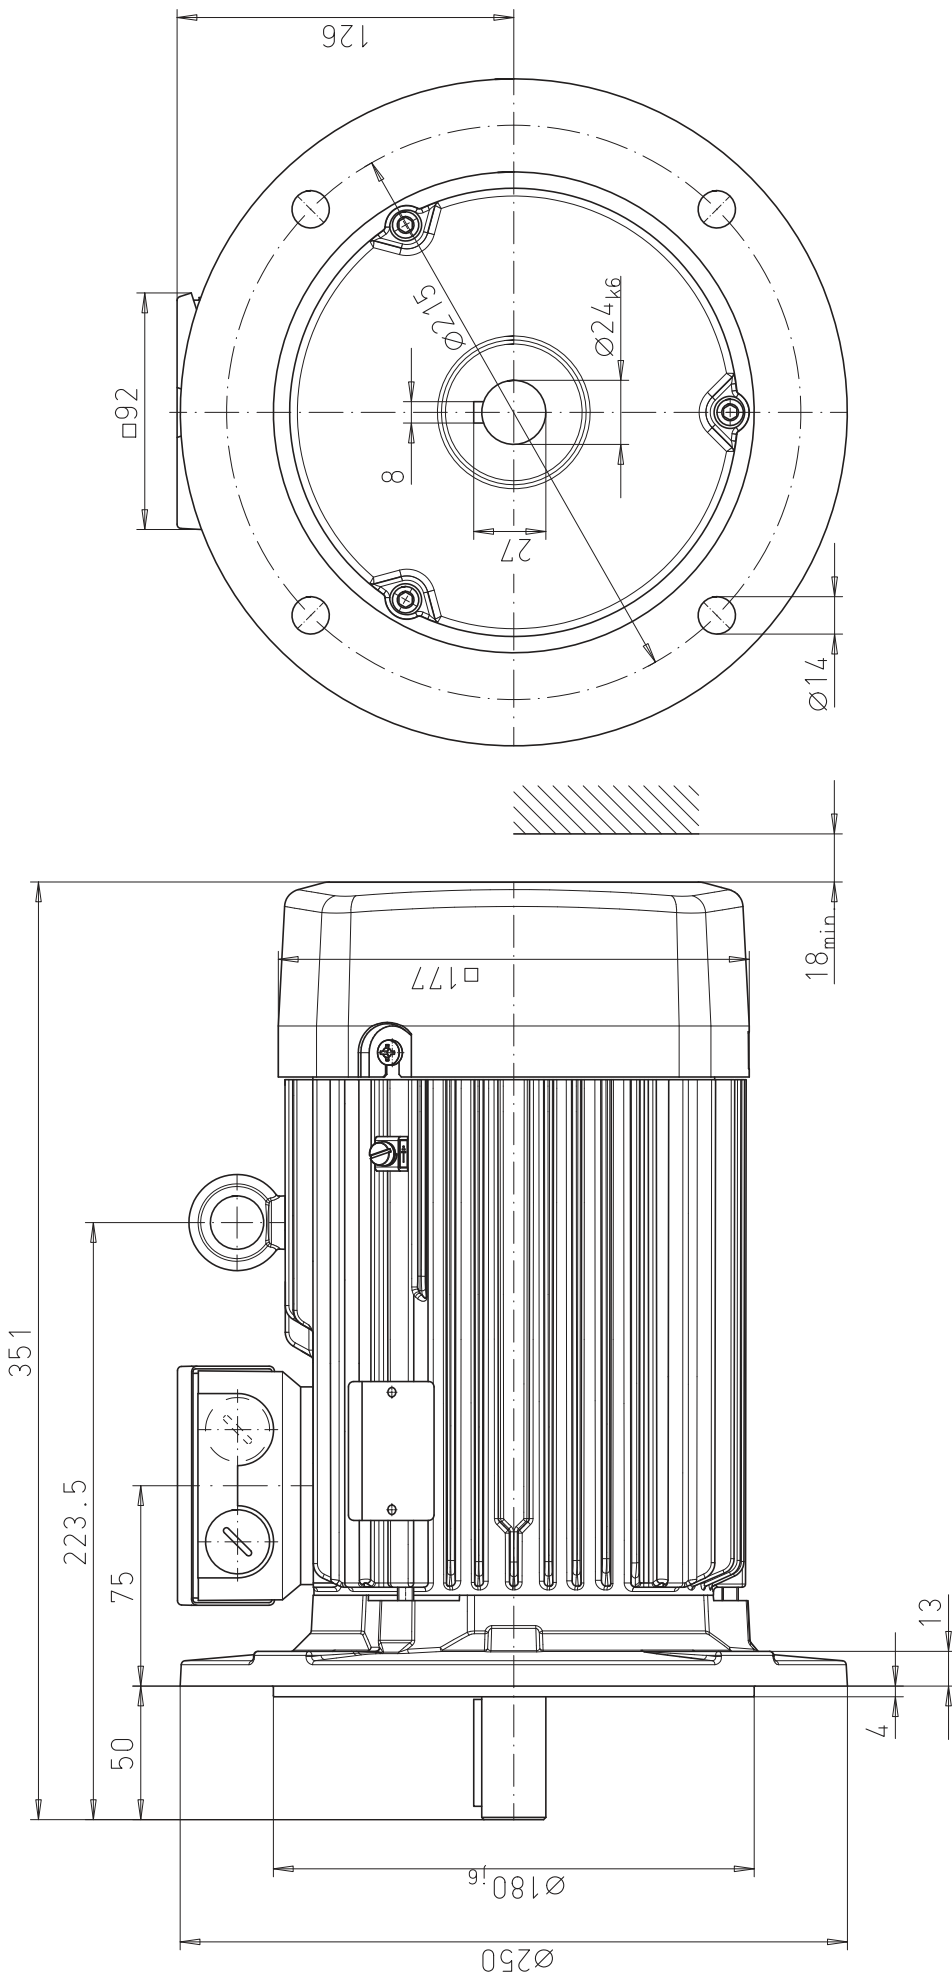

Maßbild / Dimension Drawing

IE3-KPR 90 SX4 DNV IM B5 FF215

VEM motors GmbH
Werk Zwickau

Datum: 22.02.22
bearb.: Kolbe
gepr.: